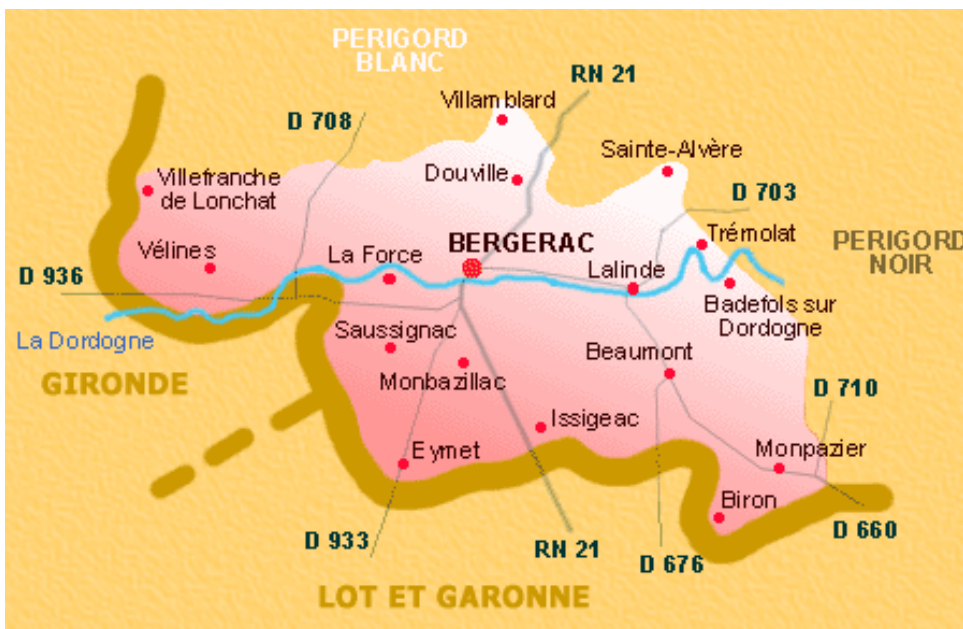

Maps of the four historic regions of the Dordogne (Périgord)

Dordogne Property Agency

2, place Eugene Le Roy

24190 Neuvic sur L'Isle

Tel: 00 33 (0)5 53 80 62 62

Fax: 00 33(0)5 53 80 62 63

Direct UK number 0844 2323671 (3p per minute)