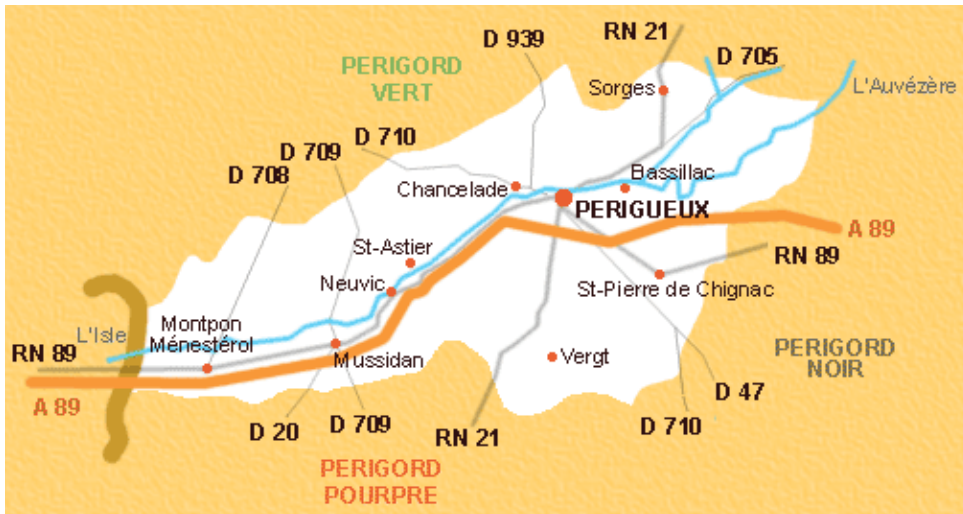

Maps of the four historic regions of the Dordogne (Périgord)

Dordogne Property Agency

2, place Eugene Le Roy

24190 Neuvic sur L'Isle

Tel: 00 33 (0)5 53 80 62 62

Fax: 00 33(0)5 53 80 62 63

Direct UK number 0844 2323671 (3p per minute)